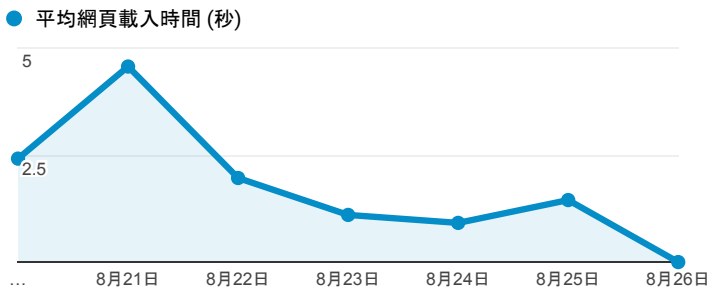

報表03\_內容

2018年8月20日 - 2018年8月26日

所有使用者  
100.00% 個工作階段

網頁載入平均需時 (秒)

瀏覽量 (依網頁分組)

網頁載入平均需時 (秒)和瀏覽量 (依 網頁 分組)

網頁	平均網頁載入時間 (秒)	瀏覽量
/	2.54	779
/ePortfolio/ilifeLib.cshtml?ln=zh_TW	1.18	14
/ePortfolio/ilifeStu.cshtml?ln=zh_TW	1.10	212
/ePortfolio/ilifeLib.cshtml	0.39	17
/analytics_Summary.aspx	0.00	2
/ePortfolio/ilifeLib.cshtml?ln=en_US	0.00	4
/ePortfolio/ilifeLibCheckout.cshtml	0.00	3
/ePortfolio/ilifeLibOverdue.cshtml	0.00	1
/ePortfolio/ilifeLibRequest.cshtml	0.00	5
/ePortfolio/ilifeStu.cshtml	0.00	54

造訪和新造訪率 (依 關鍵字 分組)

關鍵字	工作階段	新工作階段百分比
(not provided)	230	83.04%
(not set)	1	100.00%

網頁載入平均需時 (秒) (依瀏覽器分組)

瀏覽器	平均網頁載入時間 (秒)
Safari	2.77
Edge	1.71
Chrome	1.61