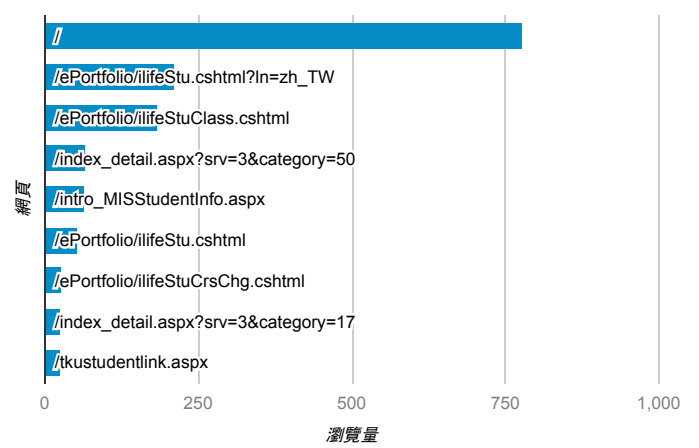

報表03\_內容

2018年8月20日 - 2018年8月26日

所有使用者  
100.00% 個工作階段

網頁載入平均需時 (秒)

瀏覽量 (依網頁分組)

網頁載入平均需時 (秒)和瀏覽量 (依 網頁 分組)

網頁	平均網頁載入時間 (秒)	瀏覽量
/	2.54	779
/ePortfolio/ilifeLib.cshtml?ln=zh_TW	1.18	14
/ePortfolio/ilifeStu.cshtml?ln=zh_TW	1.10	212
/ePortfolio/ilifeLib.cshtml	0.39	17
/analytics_Summary.aspx	0.00	2
/ePortfolio/ilifeLib.cshtml?ln=en_US	0.00	4
/ePortfolio/ilifeLibCheckout.cshtml	0.00	3
/ePortfolio/ilifeLibOverdue.cshtml	0.00	1
/ePortfolio/ilifeLibRequest.cshtml	0.00	5
/ePortfolio/ilifeStu.cshtml	0.00	54

造訪和新造訪率 (依 關鍵字 分組)

關鍵字	工作階段	新工作階段百分比
(not provided)	230	83.04%
(not set)	1	100.00%

網頁載入平均需時 (秒) (依瀏覽器分組)

瀏覽器	平均網頁載入時間 (秒)
Safari	2.77
Edge	1.71
Chrome	1.61